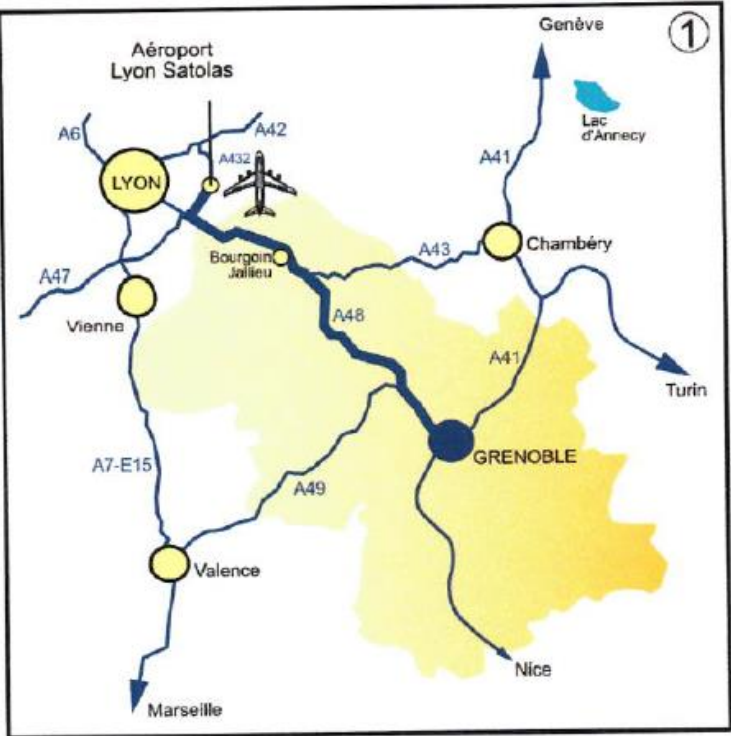

Accès au laboratoire / Access map

Coordonnées GPS/ *GPS coordinates*
Lat. : 45,1360556°
Long. : 5.7028611°

Accès au laboratoire / Access map

Tram Ligne A
Direction Pont de Claix – L'Étoile
Arrêt : L'Étoile (terminus)

Coordonnées GPS/ *GPS coordinates*
Lat. : 45,1360556°
Long. : 5.7028611°

Accès à partir de
l'avenue Charles de
Gaulle / *Access from
Charles de Gaulle
avenue*

LABO
ARTELIA

Accueil

Av. Charles De Gaulle

Google Earth

Date des images satellite : 11/8/2018 45°08'15.07"N 5°42'18.80"E élév. 0 m altitude 495 m

18:47
29/07/2019