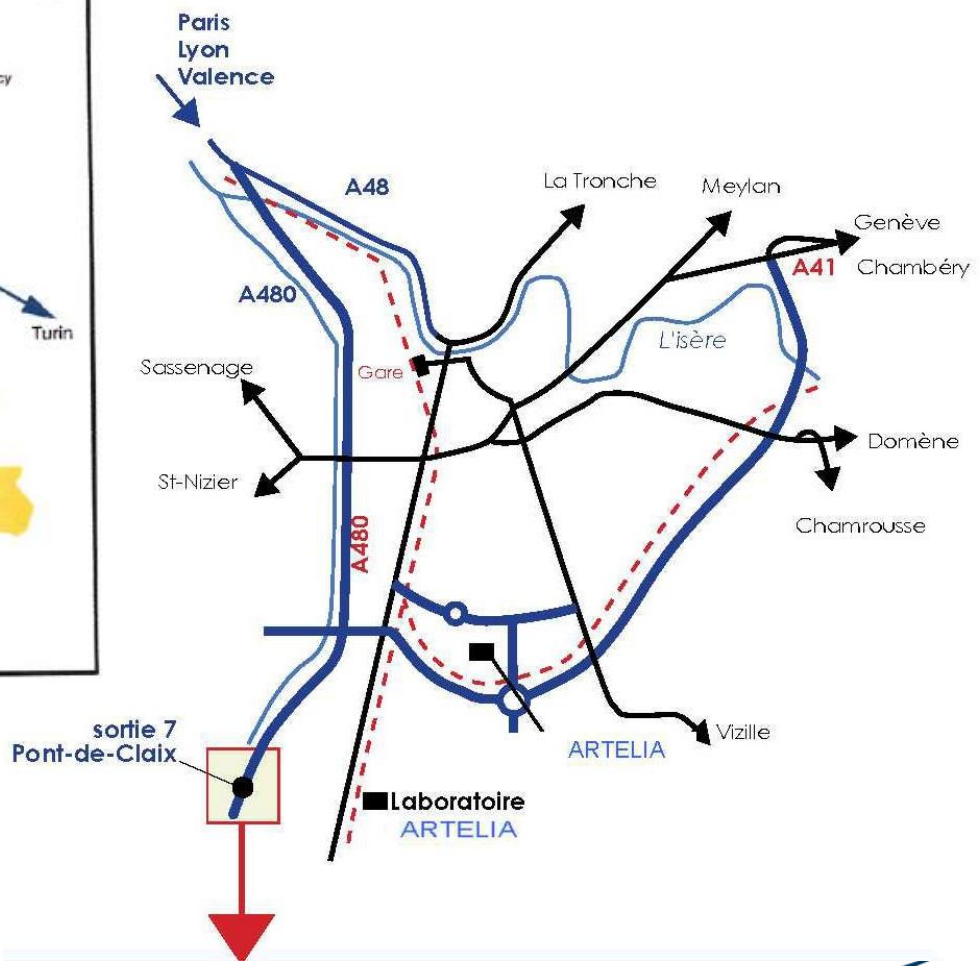

Accès au laboratoire / Access map

Coordonnées GPS/ *GPS coordinates*
Lat. : 45,1360556°
Long. : 5.7028611°

Accès au laboratoire / Access map

Tram Ligne A
Direction Pont de Claix – L'Étoile
Arrêt : L'Étoile (terminus)

Coordonnées GPS/ *GPS coordinates*
Lat. : 45,1360556°
Long. : 5.7028611°

Accès à partir de
l'avenue Charles de
Gaulle / *Access from
Charles de Gaulle
avenue*

LABO
ARTELIA

Accueil

Av. Charles De Gaulle

Google Earth

Date des images satellite : 11/8/2018 45°08'15.07"N 5°42'18.80"E élév. 0 m altitude 495 m

18:47
29/07/2019